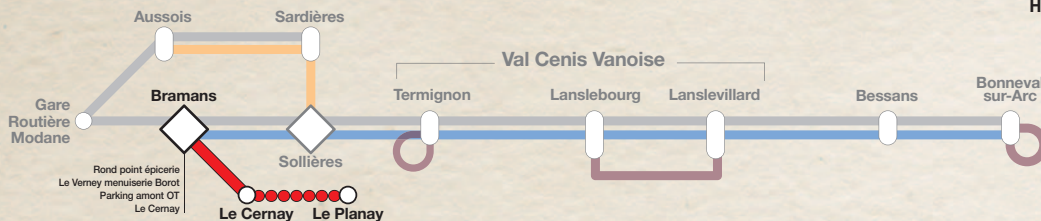

SKIBUS GRATUIT Free Shuttle

Du lundi 26 décembre 2011 au mercredi 28 mars 2012, selon planning

TRANSDEV
SAVOIE

Ligne 3 Bramans - le Cernay (Domaine du Planay)

Horaires autres lignes disponibles à l'Office de Tourisme

- Ligne 1 : Bramans - Bonneval sur Arc
- Ligne 2 : Aussois - Sollières - Termignon
- Ligne 3 : Bramans - Le Cernay (Domaine du Planay)
- Navettes stations Val Cenis, Bonneval et Termignon
- Val Cenis, Bonneval and Termignon free shuttle
- Ligne régulière payante Scheduled coach line, not free
- Correspondances entre les différentes lignes

LIGNE 3 BRAMANS – LE CERNAY (domaine du Planay)

Circule uniquement les jours colorés sur le calendrier
Every red days on calendar

Le Verney, Menuiserie Borot	9:15	10:30	13:15	15:00	16:25
Rond Point épicerie *	9:20	10:35	13:20	15:05	16:30
Parking amont OT	9:21	10:36	13:21	15:06	16:31
Le Cernay	9:40	10:55	13:40	15:25	16:50

Le Cernay	9:40	12:00	14:35	15:55	16:50
Parking amont OT	9:59	12:19	14:54	16:14	17:09
Rond Point épicerie *	10:03	12:23	14:58	16:18	17:13
Le Verney, Menuiserie Borot	10:05	12:25	15:00	16:20	17:15

* Une partie des horaires est en correspondance avec la ligne 1 Bramans-Bonneval, merci de vous renseigner auprès des Offices de Tourisme.